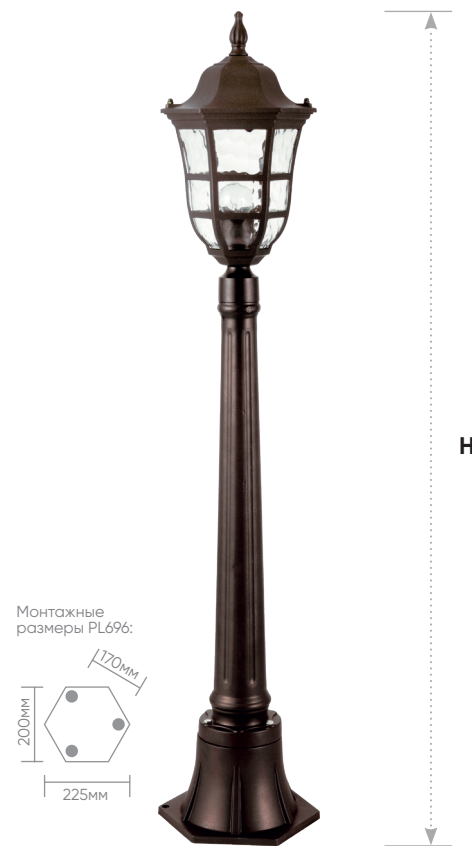

Садово-парковые светильники серии «Варшава»

Feron

Материал: металл, стекло

60W
на патрон

под лампу
E27

IP44

PL691 арт. 11696

LxWxH, мм (240x205x450)

PL695 арт. 11697

LxWxH, мм (205x205x840)

PL696 арт. 11698

LxWxH, мм (205x205x1080)

Оригинальные светильники Варшава станут ярким акцентом или отличным дополнением общего освещения парка, сада, террасы или патио.