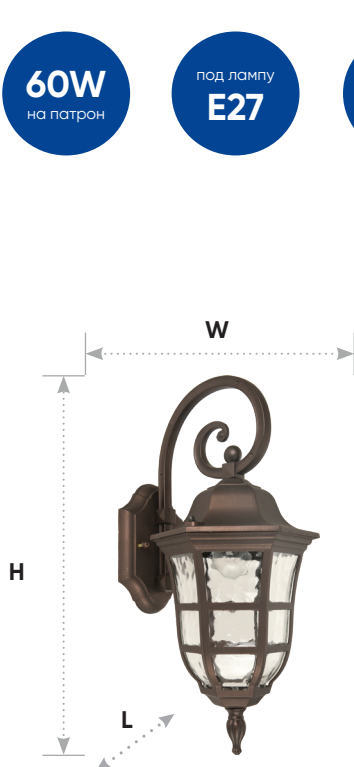

Садово-парковые светильники серии «Варшава»

Feron

Материал: металл, стекло

60W
на патрон

под лампу
E27

IP44

PL691 арт. 11696

LxWxH, мм (240x205x450)

PL695 арт. 11697

LxWxH, мм (205x205x840)

PL696 арт. 11698

LxWxH, мм (205x205x1080)

Оригинальные светильники Варшава станут ярким акцентом или отличным дополнением общего освещения парка, сада, террасы или патио.