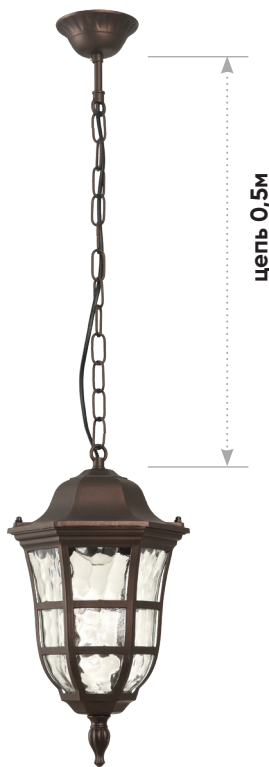

Садово-парковые светильники серии «Варшава»

Feron

Материал: металл, стекло

60W
на патрон

под лампу
E27

IP44

PL691 арт. 11696

LxWxH, мм (240x205x450)

PL695 арт. 11697

LxWxH, мм (205x205x840)

PL696 арт. 11698

LxWxH, мм (205x205x1080)

Оригинальные светильники Варшава станут ярким акцентом или отличным дополнением общего освещения парка, сада, террасы или патио.

Рельефное стекло в металлическом корпусе сочетает в себе очарование старины и качественное исполнение.

Feron.ru